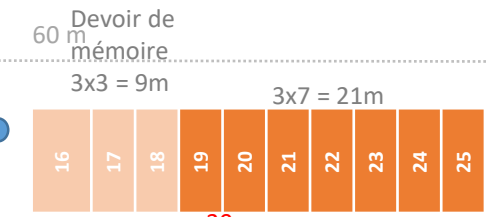

Plan & Dossier de travail
EDITION 2021
V4-290721

FORUM DES
ASSOCIATIONS
05/09/21

BD JEAN JAURES

144 m Rue

Sortie ↑

Terrasse Bar

Terrasse Bar

60 m (S)

3x12 - 36 m

Terrasse Bar à vin

4x3 - 12m

13 x 3 - 39m

100 m

Rue

RUE MARTRE

60 m