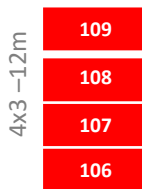

Plan & Dossier de travail
EDITION 2021
V4-290721

FORUM DES
ASSOCIATIONS
05/09/21

BD JEAN JAURES

144 m Rue

Sortie ↑

Terrasse Bar

Terrasse Bar

60 m (S)

3x12 - 36 m

Terrasse Bar à vin

4x3 - 12m

13 x 3 - 39m

100 m

Rue

RUE MARTRE

60 m