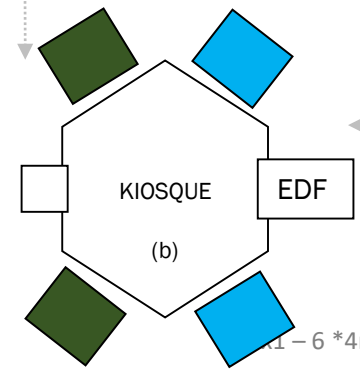

Plan & Dossier de travail
EDITION 2021
V4-290721

FORUM DES
ASSOCIATIONS
05/09/21

BD JEAN JAURES

144 m Rue

Sortie ↑

Terrasse Bar

Terrasse Bar

60 m (S)

3x12 - 36 m

Terrasse Bar à vin

4x3 - 12m

13 x 3 - 39m

100 m

Rue

RUE MARTRE

60 m